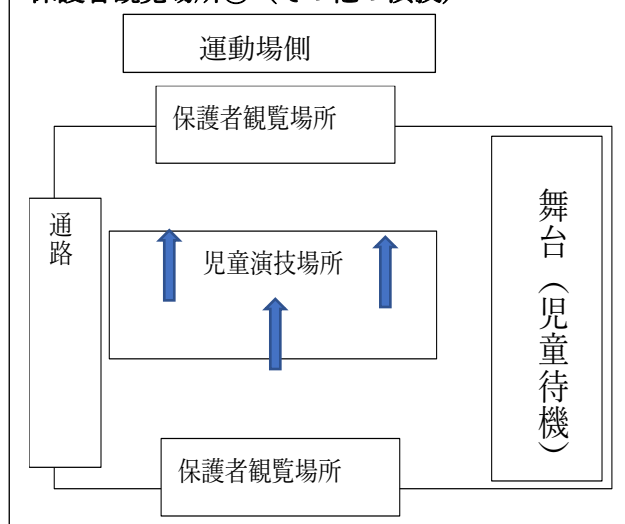

保護者観覧場所② (その他の演技)

※開始時刻時点で(9時)運動場開催ができる場合でも天気予報の状況に応じて、予定プログラムを変更する場合があります。(かけっこ、リレーを先に行い、体育館でできる種目は後回し)

※2階ギャラリーからも観覧することはできます。(小学生以下のお子様はご遠慮ください。)